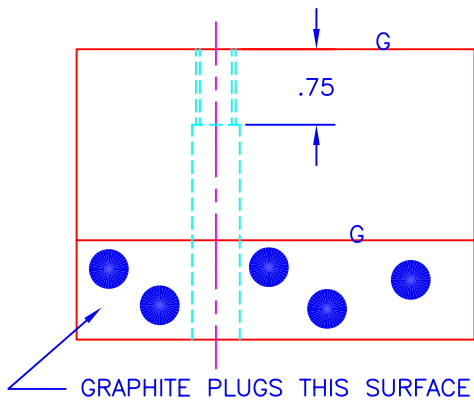

# SELF-LUBE KEEPER BLOCKS

JOLICO NO.	REFERENCE NO.	A	B	C	D
J-37372-G	DD2-1101-G	3	2.75	1.50	2
J-37373-G	DD2-1102-G	4			3
J-37374-G	DD2-1103-G	5			4
J-37375-G	DD2-1104-G	6			2
J-37379-G	DD2-1105-G	3	2.88	1.75	2
J-37380-G	DD2-1106-G	4			3
J-37381-G	DD2-1107-G	5			4
J-37382-G	DD2-1108-G	6			2
J-37386-G	DD2-1109-G	3	3.25	2.00	2
J-37387-G	DD2-1110-G	4			3
J-37388-G	DD2-1111-G	5			4
J-37389-G	DD2-1112-G	6			2
J-37393-G	DD2-1113-G	3	3.38	2.25	2
J-37394-G	DD2-1114-G	4			3
J-37395-G	DD2-1115-G	5			4
J-37396-G	DD2-1116-G	6			2
J-37400-G	DD2-1117-G	3	3.88	2.50	2
J-37401-G	DD2-1118-G	4			3
J-37402-G	DD2-1119-G	5			4
J-37403-G	DD2-1120-G	6			

JOLICO NO.	REFERENCE NO.	A	B	C	D	E
J-37376-G	DD2-1121-G	8	2.75	1.50	5	3.75
J-37377-G	DD2-1122-G	10				4.75
J-37378-G	DD2-1123-G	12				6.25
J-37383-G	DD2-1124-G	8				3.75
J-37384-G	DD2-1125-G	10	2.88	1.75	5	4.75
J-37385-G	DD2-1126-G	12				6.25
J-37390-G	DD2-1127-G	8	3.25	2.00	5	3.75
J-37391-G	DD2-1128-G	10				4.75
J-37392-G	DD2-1129-G	12				6.25
J-37397-G	DD2-1130-G	8				3.75
J-37398-G	DD2-1131-G	10	3.38	2.25	5	4.75
J-37399-G	DD2-1132-G	12				6.25
J-37404-G	DD2-1133-G	8				3.75
J-37405-G	DD2-1134-G	10	3.88	2.50	5	4.75
J-37406-G	DD2-1135-G	12				6.25

MATERIAL : AISI-6150

● FOR GUIDE BLOCKS WITHOUT GRAPHITE OMIT "G" FROM PART NUMBER