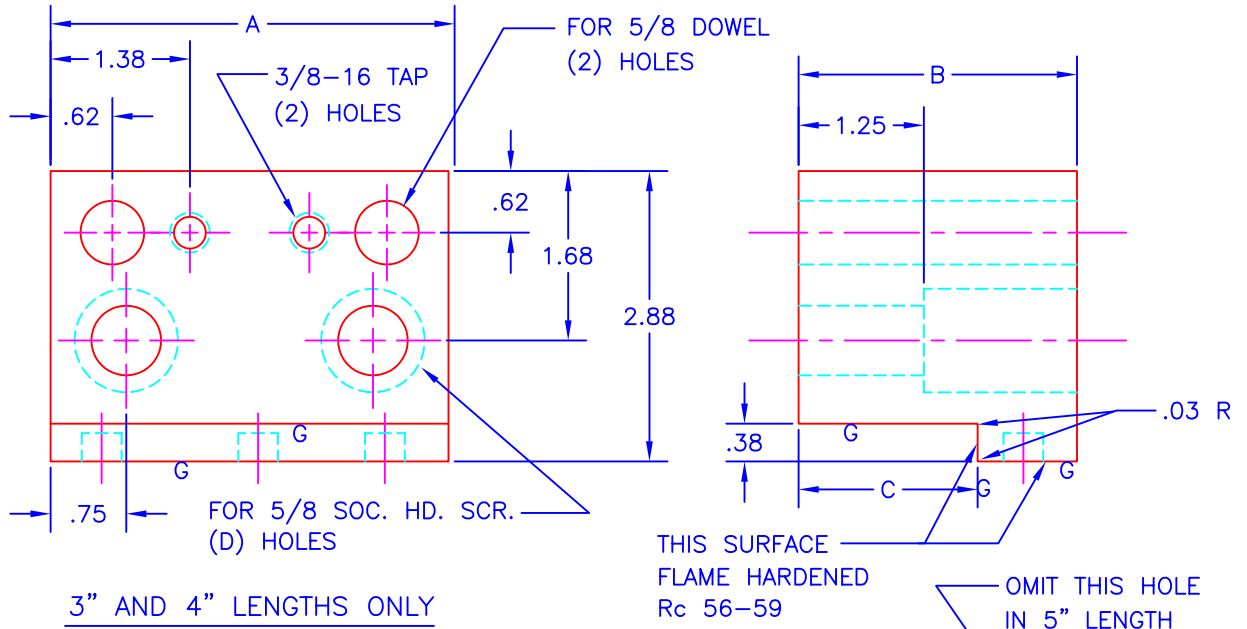

# SELF-LUBE KEEPER BLOCKS

JOLICO NO.	REFERENCE NO.	A	B	C	D
J-37372-G	DD2-1101-G	3	2.75	1.50	2
J-37373-G	DD2-1102-G	4			3
J-37374-G	DD2-1103-G	5			4
J-37375-G	DD2-1104-G	6			2
J-37379-G	DD2-1105-G	3	2.88	1.75	2
J-37380-G	DD2-1106-G	4			3
J-37381-G	DD2-1107-G	5			4
J-37382-G	DD2-1108-G	6			2
J-37386-G	DD2-1109-G	3	3.25	2.00	2
J-37387-G	DD2-1110-G	4			3
J-37388-G	DD2-1111-G	5			4
J-37389-G	DD2-1112-G	6			2
J-37393-G	DD2-1113-G	3	3.38	2.25	2
J-37394-G	DD2-1114-G	4			3
J-37395-G	DD2-1115-G	5			4
J-37396-G	DD2-1116-G	6			2
J-37400-G	DD2-1117-G	3	3.88	2.50	2
J-37401-G	DD2-1118-G	4			3
J-37402-G	DD2-1119-G	5			4
J-37403-G	DD2-1120-G	6			

JOLICO NO.	REFERENCE NO.	A	B	C	D	E
J-37376-G	DD2-1121-G	8	2.75	1.50	5	3.75
J-37377-G	DD2-1122-G	10				4.75
J-37378-G	DD2-1123-G	12				6.25
J-37383-G	DD2-1124-G	8				3.75
J-37384-G	DD2-1125-G	10	2.88	1.75	5	4.75
J-37385-G	DD2-1126-G	12				6.25
J-37390-G	DD2-1127-G	8	3.25	2.00	5	3.75
J-37391-G	DD2-1128-G	10				4.75
J-37392-G	DD2-1129-G	12				6.25
J-37397-G	DD2-1130-G	8				3.75
J-37398-G	DD2-1131-G	10	3.38	2.25	5	4.75
J-37399-G	DD2-1132-G	12				6.25
J-37404-G	DD2-1133-G	8				3.75
J-37405-G	DD2-1134-G	10	3.88	2.50	5	4.75
J-37406-G	DD2-1135-G	12				6.25

MATERIAL : AISI-6150

● FOR GUIDE BLOCKS WITHOUT GRAPHITE OMIT "G" FROM PART NUMBER